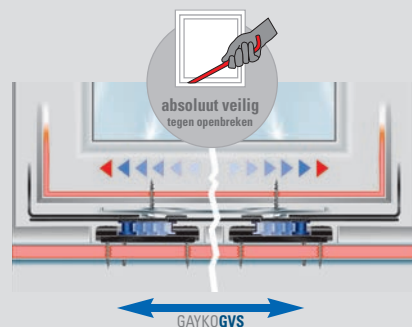

**Super stabiel scharnier
met GAYKOESP**

GAYKOESP
EXTREM STABILE PROFILVERSCHRAUBUNG

Aan het scharnier ontstaat de hoogste gewichtsbelasting. In combinatie met het extra versterkte GAYKO-scharnier garandeert de extreem stabiele profielschroefverbinding **GAYKOESP**

bijzondere stevigheid. Zo weerstaan GAYKO-ramen in het zogenaamde schaarlager (uitscheur-) krachten tot 800 kg!

GAYKOGVS
GEGENLÄUFIGES VERSCHLUSS SYSTEM

Het tegengestelde sluitsysteem GAYKOGVS

Het gepatenteerde veiligheidssysteem **GAYKOGVS** zorgt ervoor, dat de veiligheids paddestoelen elkaar blokkeren. Verschuiven van het raam is onmogelijk, omdat bij elke poging in alle richtingen tegenkrachten aanwezig zijn. Zo maken inbrekers geen kans!