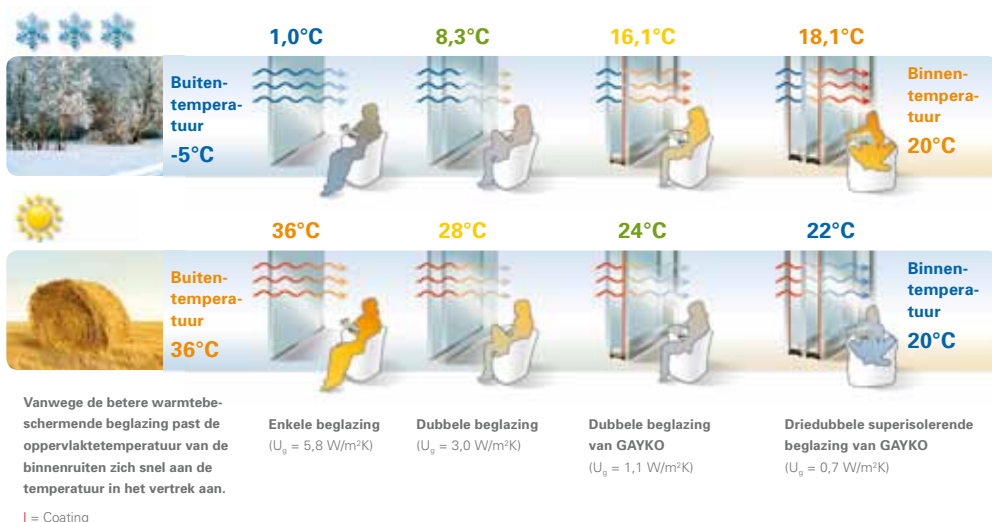

Zo beheerst GAYKO de temperatuur

► Optimale isolatie

Het glas draagt voor een groot deel bij aan de isolatiewaarde die een kozijn biedt. Bij GAYKO bent u er altijd zeker van dat uw kozijn goed is voor meer dan gemiddelde isolatie. Zelfs in de standaarduitvoering bieden onze kozijnen al een Ug-waarde van 1,1 W/(m²K). Met GAYKO-Super isolerend glas haalt u zelfs een Ug-waarde van 0,5 W/(m²K). Het geheim? Drie ruiten met daartussen argongas. Deze ramen zijn ook geschikt voor de zogenaamde passiefhuizen.

► 'Warme kant' houdt de temperatuur vast

Warmte gaat niet alleen verloren bij het zichtbare deel van het glas. Ook bij de randen van het glas, in het kozijn, kan veel energie verloren gaan. De 'warme kant' van GAYKO kozijnen voorkomt temperatuurverliezen door koudebruggen én dringt condenswater terug. Dat is beter voor de temperatuur in huis en het voorkomt schimmelvorming.

► Kozijnen zonder koudebruggen

GAYKO heeft de isolerende eigenschappen van het kozijn nog verder verbeterd. Met GAYKOTGS hebben we een thermische scheiding gerealiseerd tussen het frame en het kozijnprofiel. Het kozijn is thermisch in twee helften verdeeld, waardoor er geen warmte meer verloren gaat via koudebruggen.