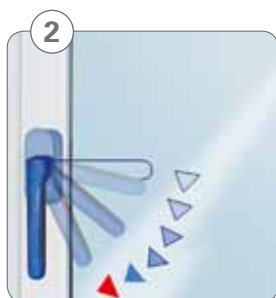

2) GAYKOGVS = tegengesteld sluitsysteem vanaf een breedte van 571 mm en een hoogte van 601 mm van de vleugeldagmaat.

● Basisuitvoering ▲ Speciale uitvoering ○ niet leverbaar

SafeGA®

GAYKOSafeGA® – het uitstekende veiligheidspakket in het kozijnenprogramma van GAYKO, staat garant voor optimale en hoogwaardige bescherming tegen vernieling van buitenaf. Uw dealer verstrekt u graag uitgebreide informatie!

1 Niveaugelaar

Dankzij dit slot valt het raam perfect in het kozijn en is een verkeerde bediening uitgesloten.

2 Zelfvergrendelende greep

Deze greep haakt in bij het sluiten van het raam en garandeert de veiligheid.