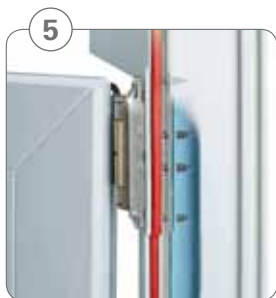

5 GAYKOESP

Dankzij de Extreem Stabiele Profielbevestiging kan het scharnier drie keer zo zwaar belast worden als het scharnier van traditionele kozijnen.