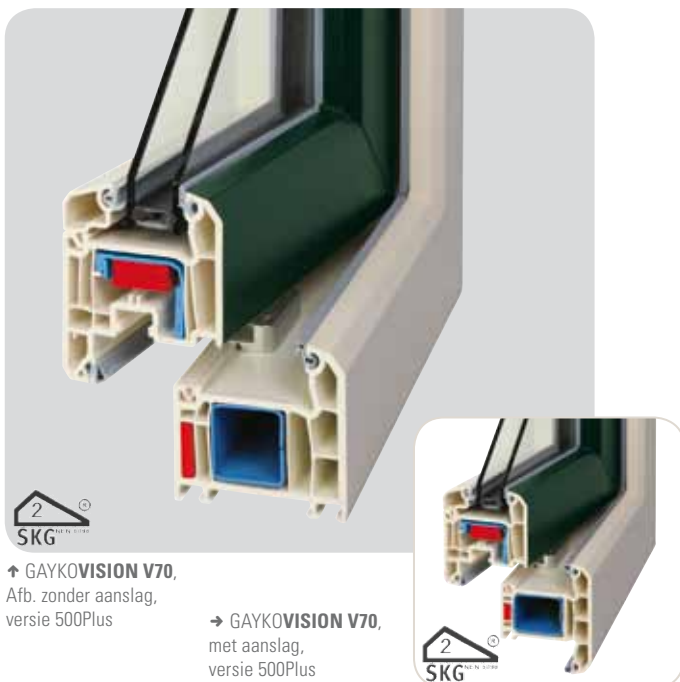

↑ GAYKOVISION V70,
Afb. zonder aanslag,
versie 500Plus

→ GAYKOVISION V70,
met aanslag,
versie 500Plus