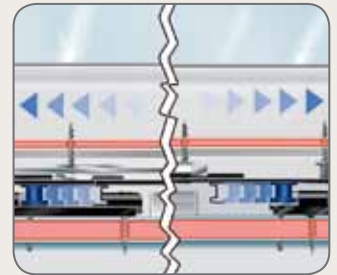

► *Een gepatenteerde constructie:*

GAYKOGVS + GAYKOESP

GAYKO combineert twee innovaties tot een veilige oplossing: GAYKOGVS en GAYKOESP. GAYKOGVS is het tegengestelde sluitsysteem. Het hang- en sluitwerk zijn hierbij onwrikbaar bevestigd. De schroeven worden namelijk bevestigd in de GAYKOESP, het ijzersterke en isolerende profiel van GAYKO. Een massieve PVC-lijst vormt het hart van het kozijn, als een ruggengraat die door het kozijn en het frame loopt. De schroeven worden in deze lijst bevestigd, waardoor ze zo vast zitten als pluggen in een muur.

► *Sterk veiligheidsglas*

Het inslaan van een ruit is geen optie meer voor inbrekers. Tenminste, als het aan GAYKO ligt. Neem het veiligheidsglas GAYKOSafeGA® in de klasse P6B (B1). Om hier een kleine opening in te maken, moet u dertig tot veertig keer hakken met een zware bijl. Dat is dus écht veiligheidsglas.

► *KOMO- en SKG-gekeurd*

De SKG controleert de kunststof kozijnen van GAYKO op kwaliteit, functionaliteit en inbraakwerendheid. Omdat onze kozijnen voldoen aan de hoge eisen van het Bouwbesluit, krijgen ze het KOMO kwaliteitszegel.

GAYKOGVS EN GAYKOESP

Een optelsom van veiligheid. GAYKOGVS maakt het onmogelijk om een raam uit het kozijn te lichten, omdat het raam door de slimme sluiting in alle openingsrichtingen verankerd is. En dankzij GAYKOESP zijn de veiligheidsloten ongekend stevig vastgeschroefd in het kozijn.