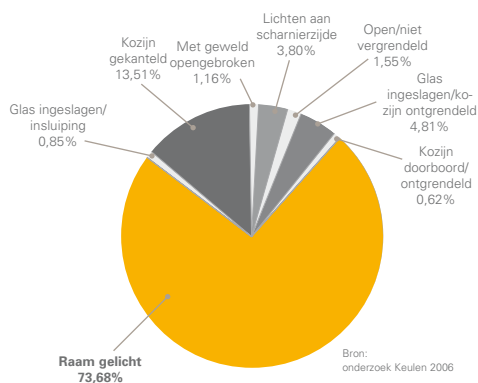

GAYKO weet hoe u geluid buiten houdt. U ontdekt het al snel als u kennismaakt met onze hightech geluidswerende ruiten.

Opvallend sterk

GAYKOESP staat voor een extreem stabiele profielbevestiging. Ook bij kozijnen met een hoog eigen gewicht is de levensduur daardoor opvallend lang.

Het veiligheidssysteem van GAYKO

Voor de veiligheid

Inbraakmethoden

Inbrekers komen meestal binnen via ramen of schuifdeuren. De tactiek is in tweederde van de gevallen hetzelfde: de raamvleugels worden gelicht. Het Duitse Köllner onderzocht de inbraakmethoden.