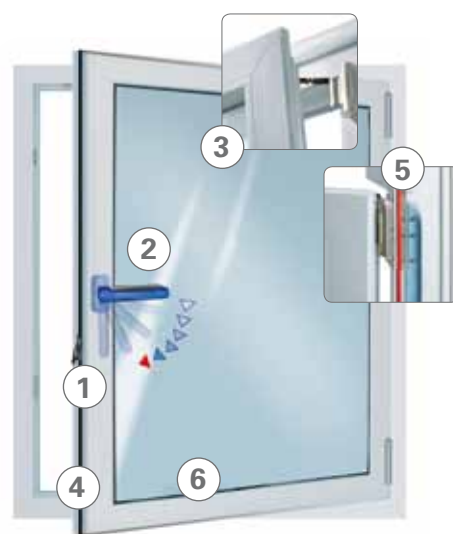

Onderhoudsvriendelijke oppervlakten

Kunststof kozijnen van GAYKO hebben gladde oppervlakten. Onderhoud is nauwelijks nodig. De oppervlakten zijn weerbestendig, ook als ze voorzien zijn van decor- of houtdecorfolie. Afnemen met een zachte doek en een reinigingsmiddel is voldoende. Voor de zwaardere vervuiling kunt u bij GAYKO een speciale onderhoudsset aanschaffen. Na gebruik zien de kozijnen er weer als nieuw uit.