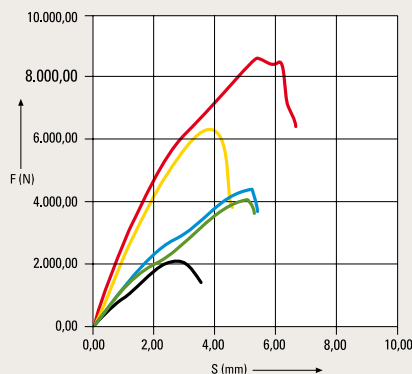

Schroefverbinding van de scharnieren

Configuratie	Uittrekwaarde (N)
alleen in het kunststofprofiel	2.068 N
in het kunststofprofiel en in staal	4.125 N
Compact kozijn met staal	4.515 N
Aluminium kozijn	6.140 N
GAYKO kozijn met GAYKOESP <small>EXTREM STABIE PROFIELVERBODING</small>	8.650 N*